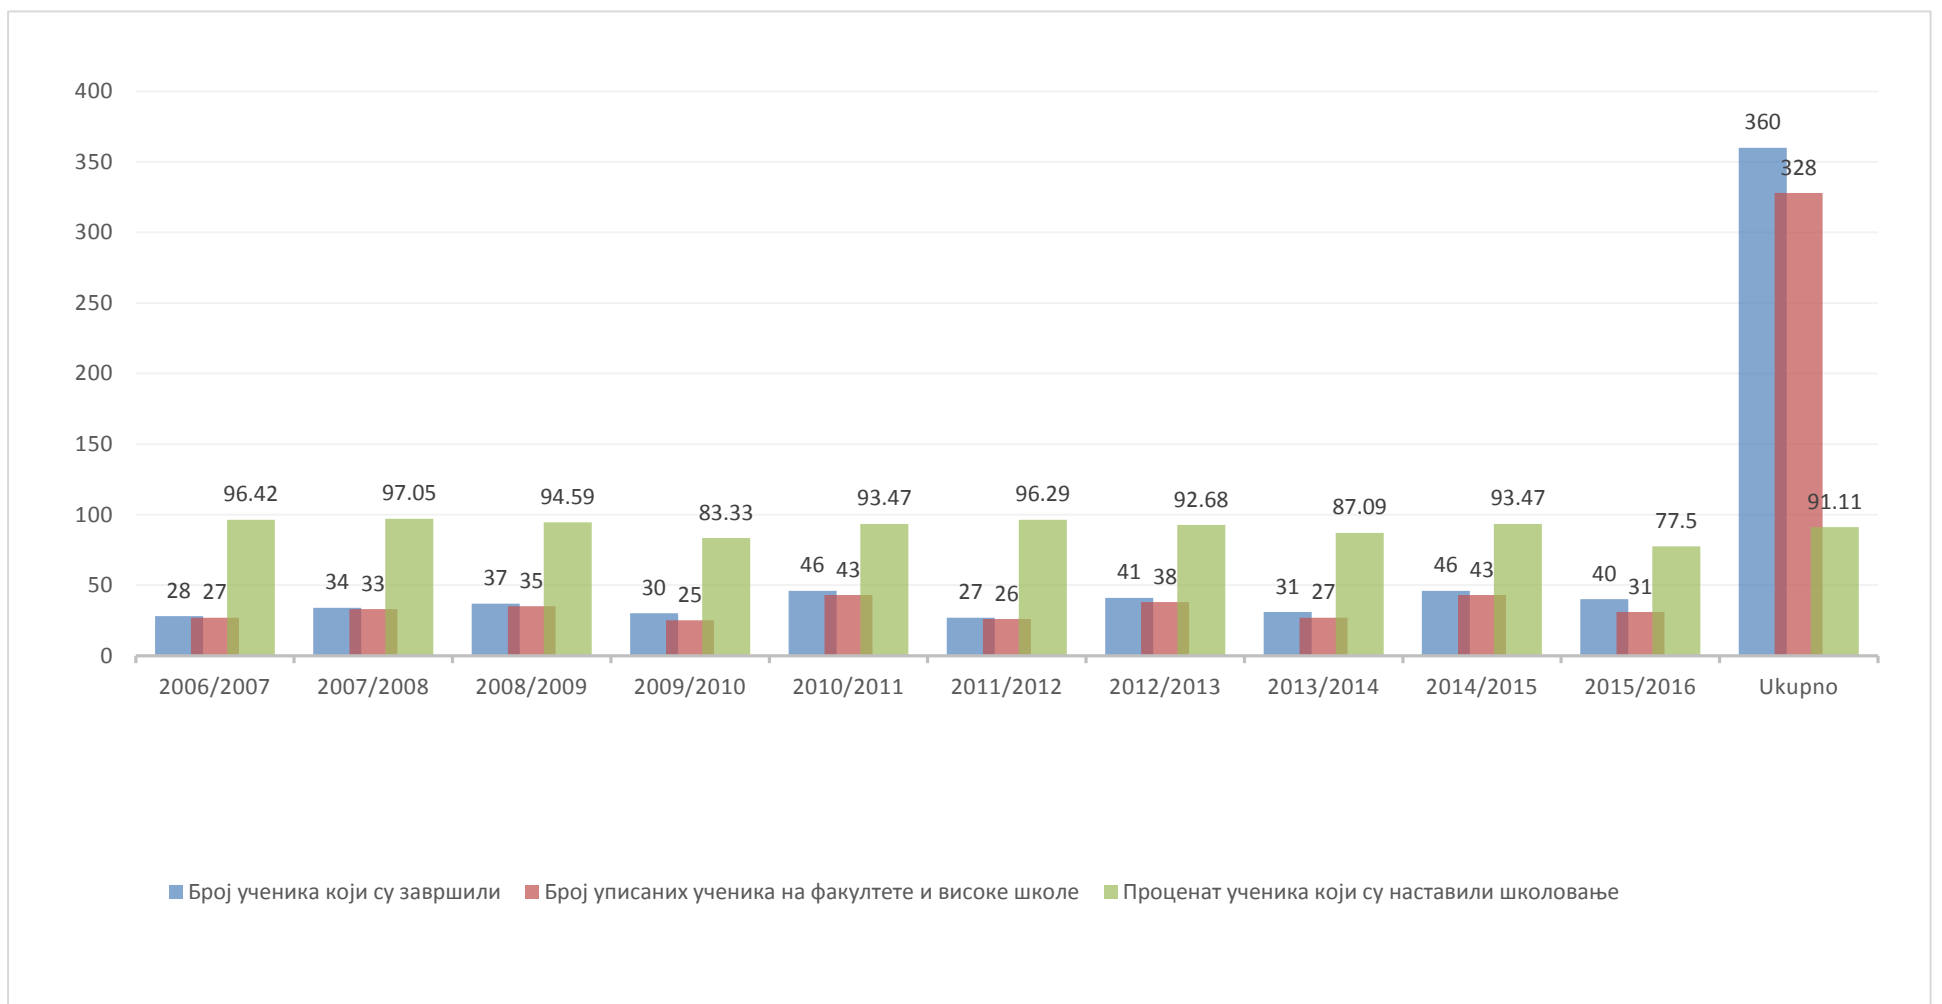

Упис ученика СМШ на факултете и високе школе у периоду од 2006. до 2016.

Школска година	Број ученика који су завршили	Број уписаних ученика на факултете и високе школе	Процент ученика који су наставили школовање
2006/2007	28	27	96.42
2007/2008	34	33	97.05
2008/2009	37	35	94.59
2009/2010	30	25	83.33
2010/2011	46	43	93.47
2011/2012	27	26	96.29
2012/2013	41	38	92.68
2013/2014	31	27	87.09
2014/2015	46	43	93.47
2015/2016	40	31	77.5
Укупно	360	328	91.11