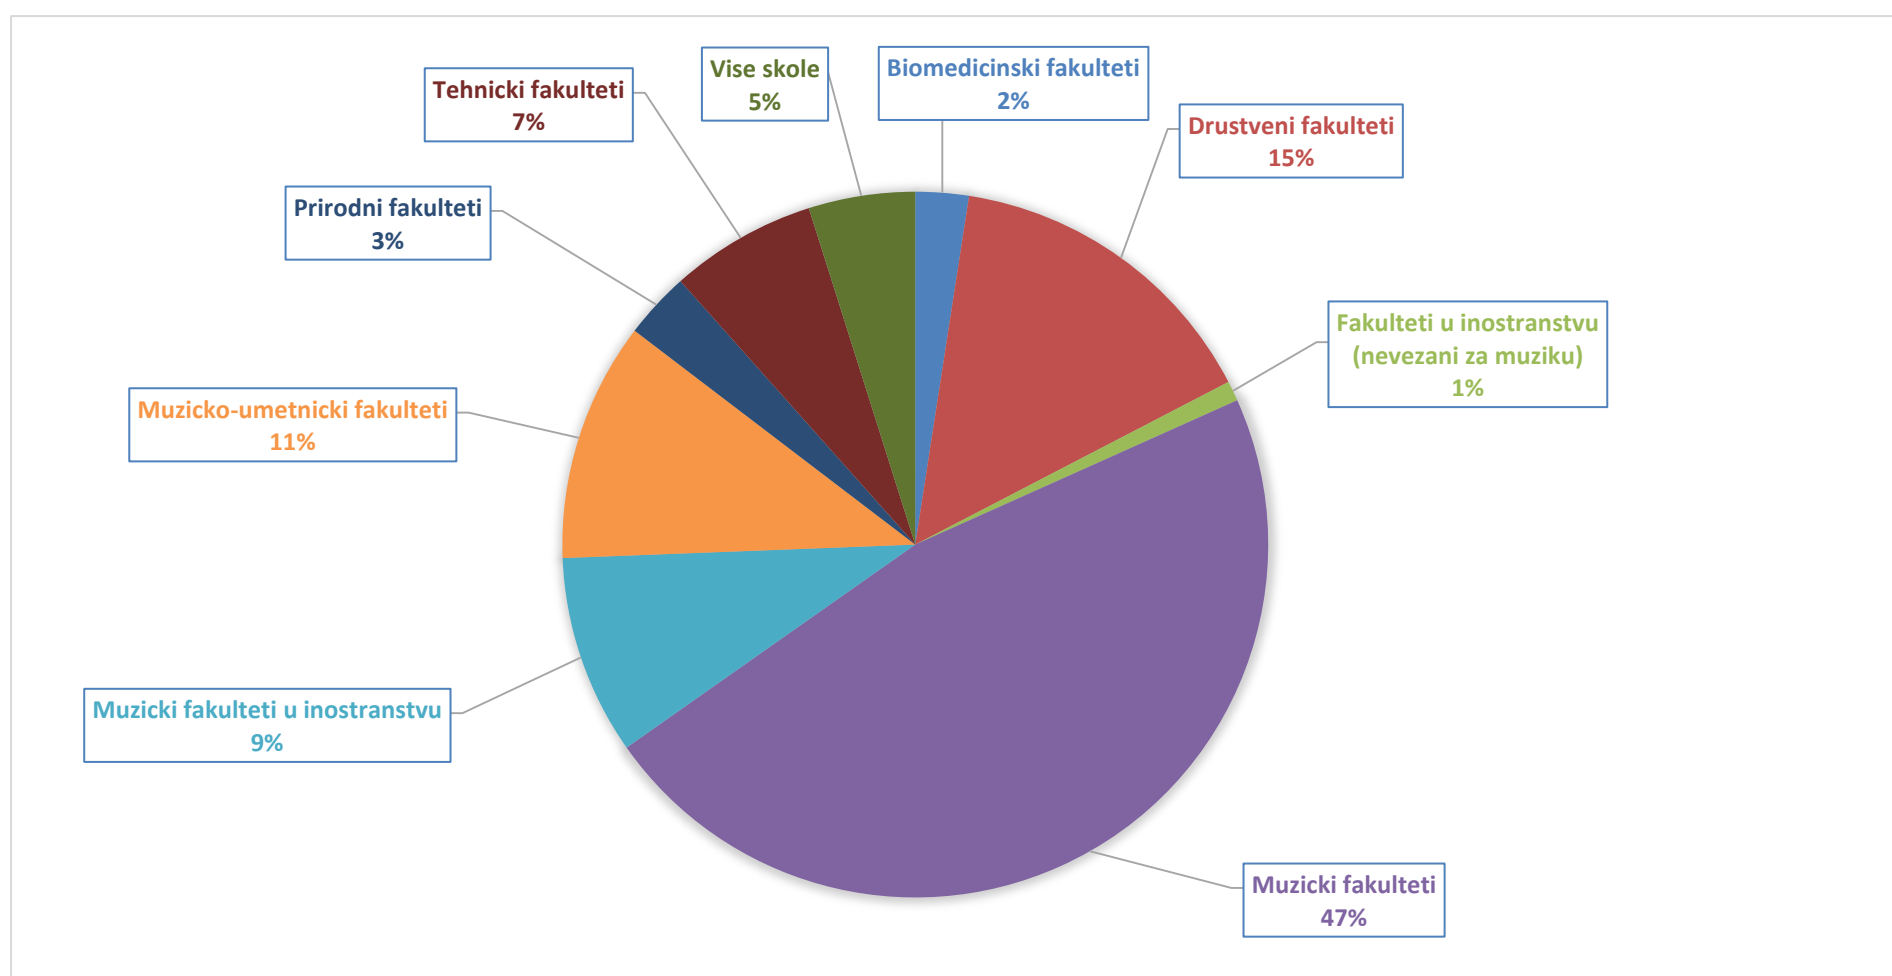

Упис ученика СМШ на факултете и високе школе у периоду од 2006. до 2016.

Школска година	Број ученика који су завршили	Број уписаних ученика на факултете и високе школе	Процент ученика који су наставили школовање
2006/2007	28	27	96.42
2007/2008	34	33	97.05
2008/2009	37	35	94.59
2009/2010	30	25	83.33
2010/2011	46	43	93.47
2011/2012	27	26	96.29
2012/2013	41	38	92.68
2013/2014	31	27	87.09
2014/2015	46	43	93.47
2015/2016	40	31	77.5
Укупно	360	328	91.11

Пресек стања

Установе	Број ученика	Процент уписаних ученика у периоду од 2006. до 2016. године
Музички факултети	154	47.0
Музички факултети у иностранству	30	9.1
Музичко-уметнички факултети	36	11.0
Друштвени факултети	49	14.9
Природни факултети	10	3.0
Биомедицински факултети	8	2.4
Технички факултети	22	6.7
Више школе	16	4.9
Факултети у иностранству (невезани за музику)	3	0.9